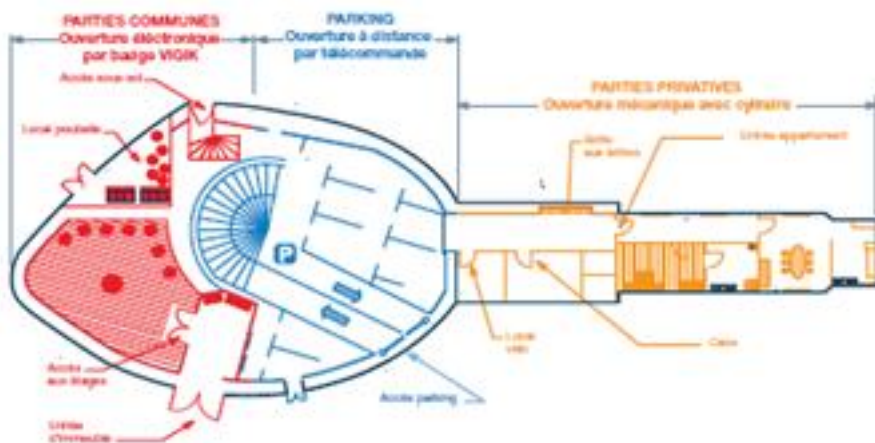

RADIAL Trio, la clé 3 en1 unique sur le marché

Véritable innovation sur le marché des logements résidentiels collectifs, la fonction Trio réunit 3 fonctions. Trio possède tous les atouts du Duo, avec, en plus, une télécommande pour ouvrir le garage de la résidence.

## **Duo, une clé et un badge réunis pour ouvrir tous les accès piétons**

Le badge de proximité d'un côté, la clé de l'appartement de l'autre, c'est du passé !

La fonction Duo est l'association parfaite du meilleur de la sécurité mécanique et d'une technologie leader du contrôle d'accès résidentiel.

Le système Duo associe un cylindre de haute sécurité Vachette et une puce électronique du contrôle d'accès (impossible à dupliquer).

Duo est disponible sur les cylindres RADIAL, AXI'HOME ou V5CODE, à clé uniquement reproductible sur présentation de la carte de propriété ou du certificat de sécurité.