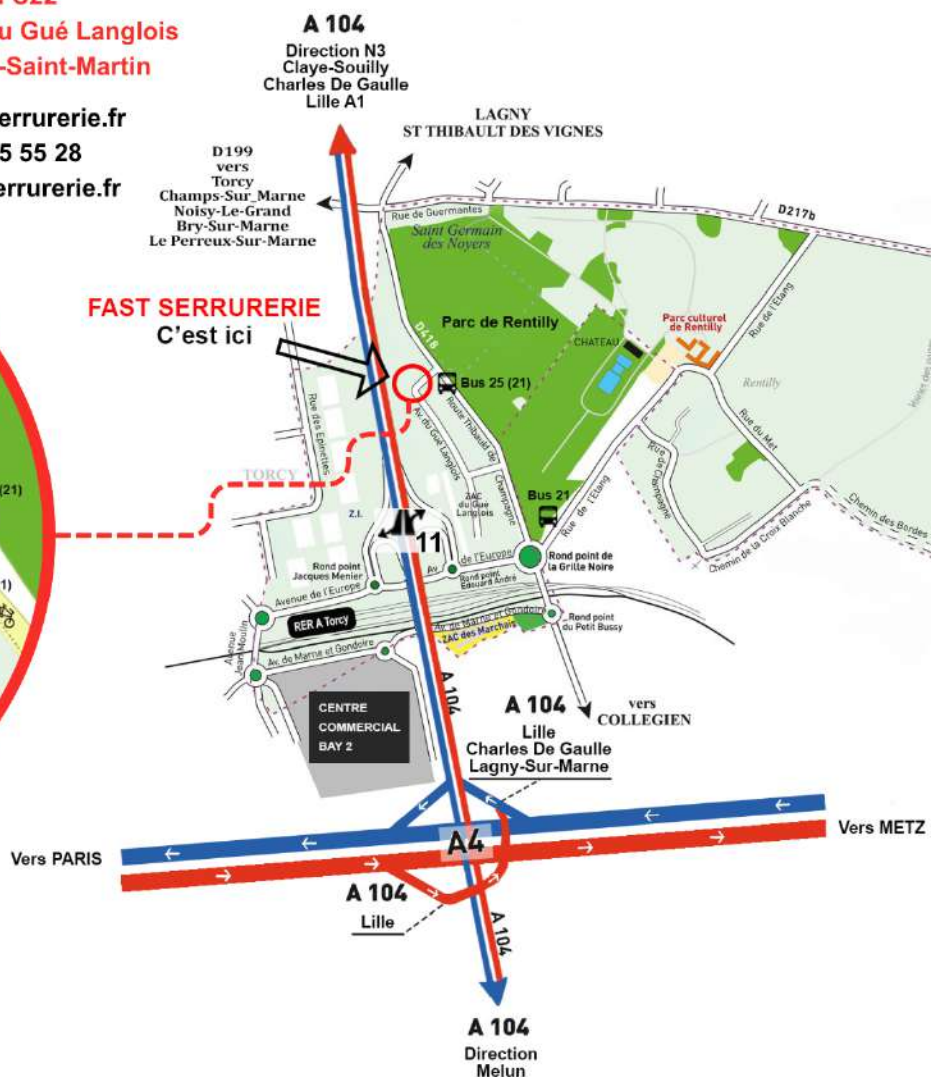

FAST SERRURERIE

Local C22

24-30 avenue du Gué Langlois

77600 Bussy-Saint-Martin

fast@fastserrurerie.fr

01 60 05 55 28

www.fastserrurerie.fr

Venir en transports en commun :

RER A Marne-la-Vallée Chessy <-> Saint-Germain-En-Laye / Poissy / Cergy Le Haut, arrêt Torcy (1,6 km)

Bus 25 Gare de Torcy <-> Gare de Lagny Thorigny, arrêt Gué Langlois (350 m)

Bus 21 Gare de Torcy <-> Gare de Lagny Thorigny :

Arrêt Gué Langlois (350 m) (*non desservi en période de vacances scolaires*)

Arrêt Rond point de Collégien (650 m)

Venir en voiture :

Depuis l'A4, de Paris ou Province :

- Direction A104 - Centre commercial régional Bay 2
- Sortie N°11 Collégien Centre
- Au rond-point, prendre à gauche sur Av de l'Europe
- Au 2e rond-point, prendre rte Thibault de Champagne / D418
- Tourner à gauche sur Av du Gué Langlois

Depuis l'A1 :

- Direction Marne-la-Vallée A104
- Sortie N°11 Torcy / Collégien Centre
- Au rond-point, prendre à gauche sur Av de l'Europe
- Au 2e rond-point, continuer sur Av de l'Europe
- Au 3e rond-point, prendre rte Thibault de Champagne / D418
- Tourner à gauche sur Av du Gué Langlois

Venir en vélo :

La route Thibault de Champagne comporte une piste cyclable qui relie Collégien, Torcy et Noisiel.